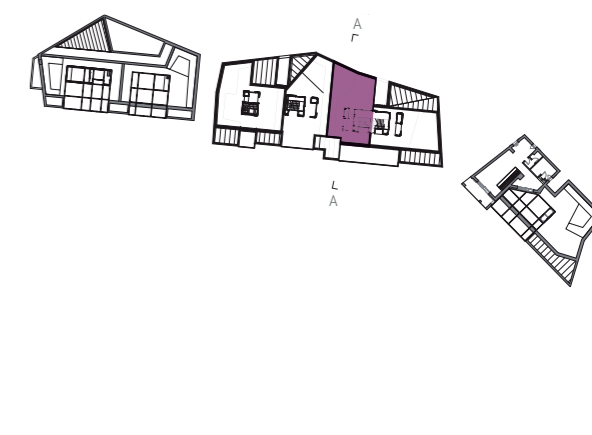

RESIDENZE CINO ZUCCHI

PLANIMETRIA GENERALE

PLANIMETRIA

SEZIONE

APPARTAMENTO 34
LIVELLO 3

Superficie interni (muri inclusi) 111 m²
Superficie Terrazzo 25 m²

Lotto 10A

0 1 2 4m

PLANIMETRIA GENERALE

PLANIMETRIA

SEZIONE

GIARDINO PENSILE
LIVELLO 4
34
4

Superficie copertura (muri inclusi) 87 m²

0 1 2 4m