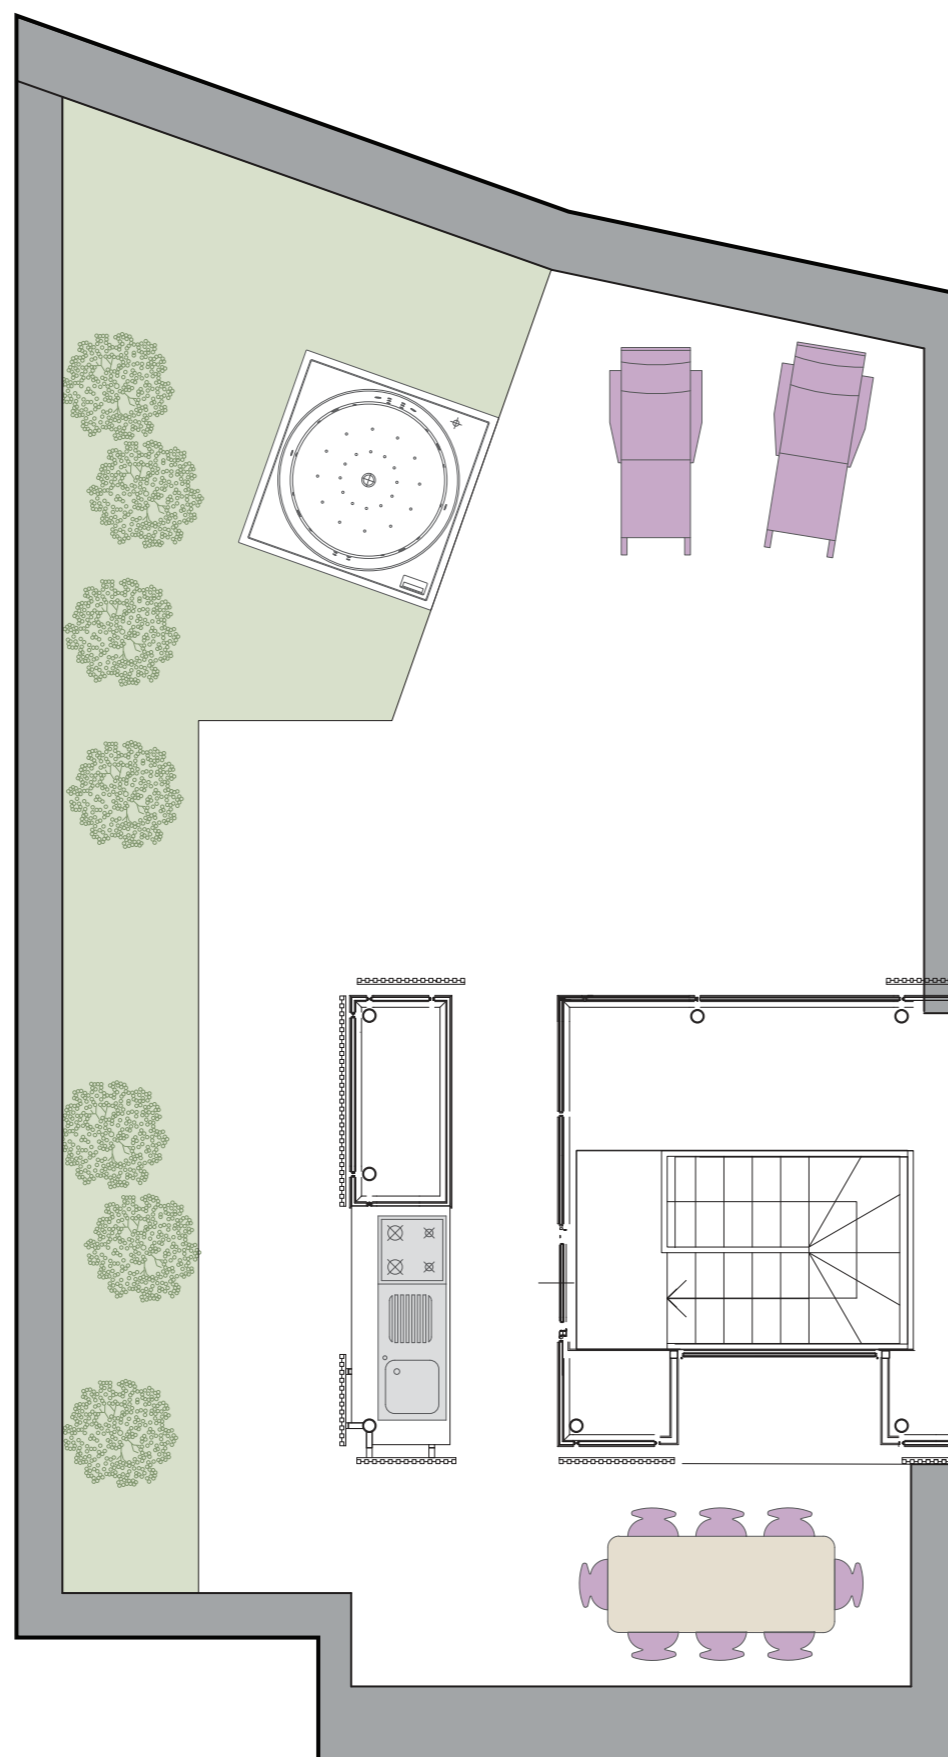

RESIDENZE CINO ZUCCHI

PLANIMETRIA GENERALE

PLANIMETRIA

SEZIONE

APPARTAMENTO 34
LIVELLO 3

Superficie interni (muri inclusi) 111 m²
Superficie Terrazzo 25 m²

Lotto 10A

0 1 2 4m

PLANIMETRIA GENERALE

PLANIMETRIA

SEZIONE

GIARDINO PENSILE
LIVELLO 4
34
4

Superficie copertura (muri inclusi) 87 m²

0 1 2 4m