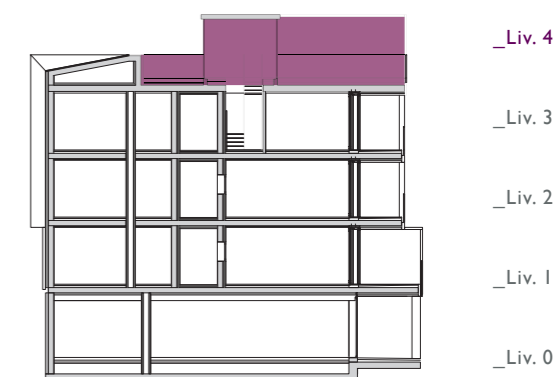

RESIDENZE CINO ZUCCHI

PLANIMETRIA GENERALE

PLANIMETRIA

SEZIONE

APPARTAMENTO 34
LIVELLO 3

Superficie interni (muri inclusi) 111 m²
Superficie Terrazzo 25 m²

Lotto 10A

0 1 2 4m

PLANIMETRIA GENERALE

PLANIMETRIA

SEZIONE

GIARDINO PENSILE
LIVELLO 4
34
4

Superficie copertura (muri inclusi) 87 m²

0 1 2 4m