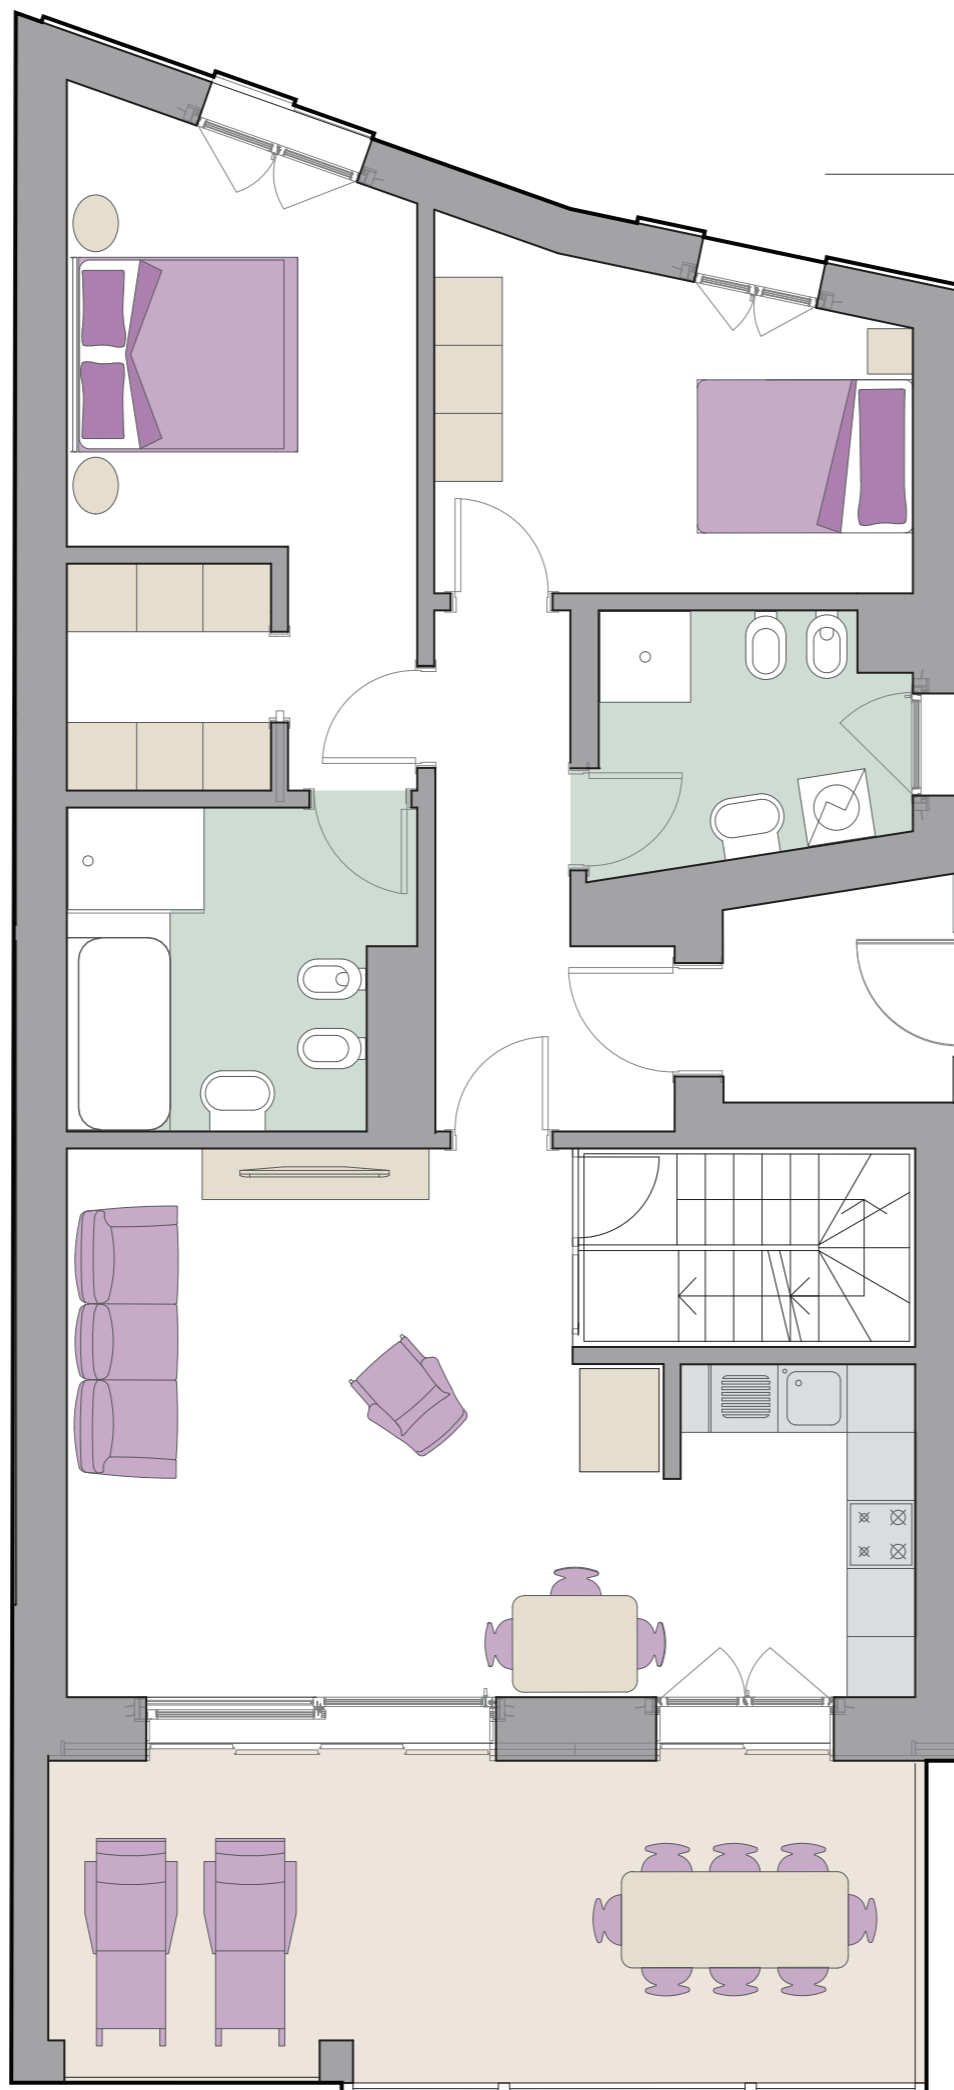

RESIDENZE CINO ZUCCHI

PLANIMETRIA GENERALE

PLANIMETRIA

SEZIONE

APPARTAMENTO 34
LIVELLO 3

Superficie interni (muri inclusi) 111 m²
Superficie Terrazzo 25 m²

Lotto 10A

0 1 2 4m

PLANIMETRIA GENERALE

PLANIMETRIA

SEZIONE

GIARDINO PENSILE
LIVELLO 4
34
4

Superficie copertura (muri inclusi) 87 m²

0 1 2 4m